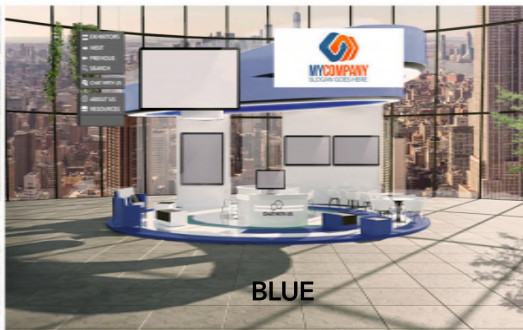

PLATINUM BOOTH OPTIONS

OPTION 1

BLACK

BLUE

GREEN

RED

OPTION 2

BLACK

BLUE

GREEN

RED

OPTION 3

BLACK

BLUE

GREEN

RED