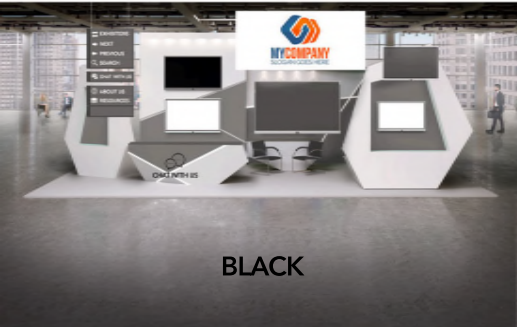

PLATINUM BOOTH OPTIONS

OPTION 1

BLACK

BLUE

GREEN

RED

OPTION 2

BLACK